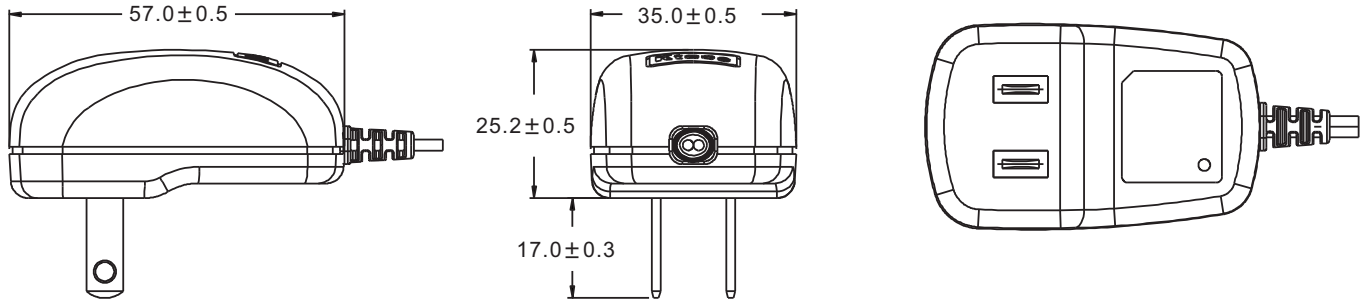

Product Tables for NS5W

Voltage	2.8-6.6V	6.7-12V
Current	0.05-1A	0.05-0.75A

Packing & Shipping

Specifications	Number Carton (PCS)	GW (kg)	Net Weight (kg)	Carton Size (mm)	CBM (m³)	Container (ft)	Boxes Container	Qty Container
UL	120	8.0	6.0	345*295*260	0.0083	20	540	64800
PSE	120	8.0	6.0	345*295*260	0.0083	20	540	64800
CCC	120	8.0	6.0	345*295*260	0.0083	20	540	64800
GS	120	8.4	6.4	345*345*275	0.0083	20	540	64800
UK	120	9.0	7.0	425*320*260	0.0083	20	540	64800