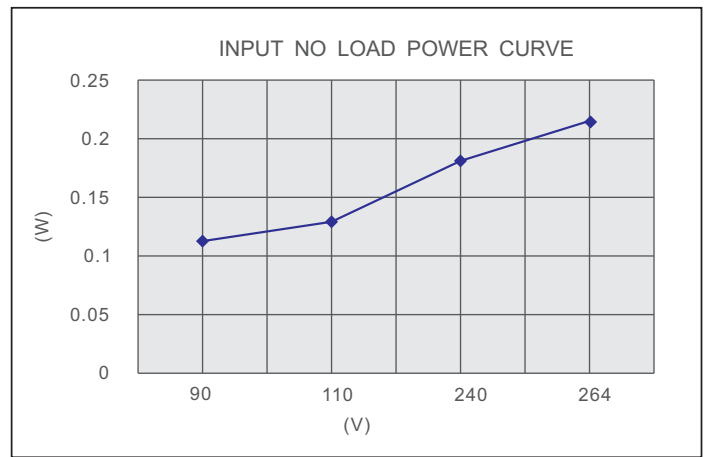

Product Tables for NS5W

Voltage	2.8-6.6V	6.7-12V
Current	0.05-1A	0.05-0.75A

Packing & Shipping

Specifications	Number Carton (PCS)	GW (kg)	Net Weight (kg)	Carton Size (mm)	CBM (m³)	Container (ft)	Boxes Container	Qty Container
UL	120	8.0	6.0	345*295*260	0.0083	20	540	64800
PSE	120	8.0	6.0	345*295*260	0.0083	20	540	64800
CCC	120	8.0	6.0	345*295*260	0.0083	20	540	64800
GS	120	8.4	6.4	345*345*275	0.0083	20	540	64800
UK	120	9.0	7.0	425*320*260	0.0083	20	540	64800