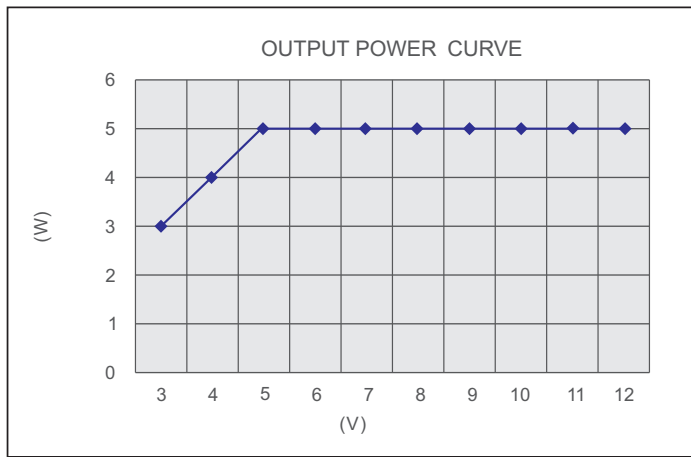

Product Tables for NS5W

Voltage	2.8-6.6V	6.7-12V
Current	0.05-1A	0.05-0.75A

Packing & Shipping

Specifications	Number Carton (PCS)	GW (kg)	Net Weight (kg)	Carton Size (mm)	CBM (m³)	Container (ft)	Boxes Container	Qty Container
UL	120	8.0	6.0	345*295*260	0.0083	20	540	64800
PSE	120	8.0	6.0	345*295*260	0.0083	20	540	64800
CCC	120	8.0	6.0	345*295*260	0.0083	20	540	64800
GS	120	8.4	6.4	345*345*275	0.0083	20	540	64800
UK	120	9.0	7.0	425*320*260	0.0083	20	540	64800