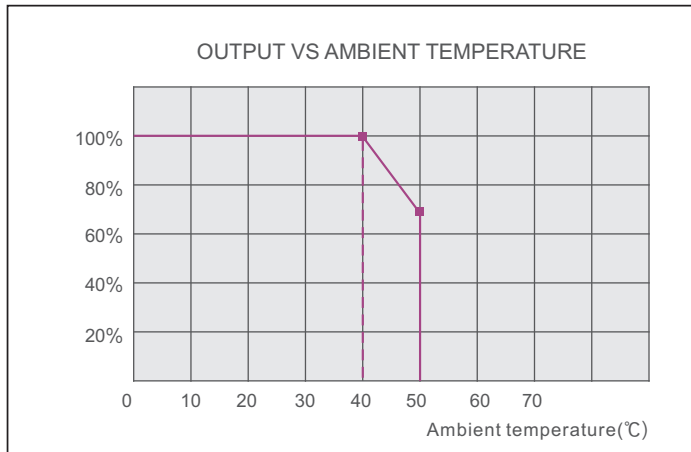

Packing & Shipping

Specifications	Number Carton (PCS)	GW (kg)	Net Weight (kg)	Carton Size (mm)	CBM (m³)	Container (ft)	Boxes Container	Qty Container
UL	120	8.0	6.0	345*295*260	0.0083	20	540	64800
PSE	120	8.0	6.0	345*295*260	0.0083	20	540	64800
CCC	120	8.0	6.0	345*295*260	0.0083	20	540	64800
GS	120	8.4	6.4	345*345*275	0.0083	20	540	64800
UK	120	9.0	7.0	425*320*260	0.0083	20	540	64800