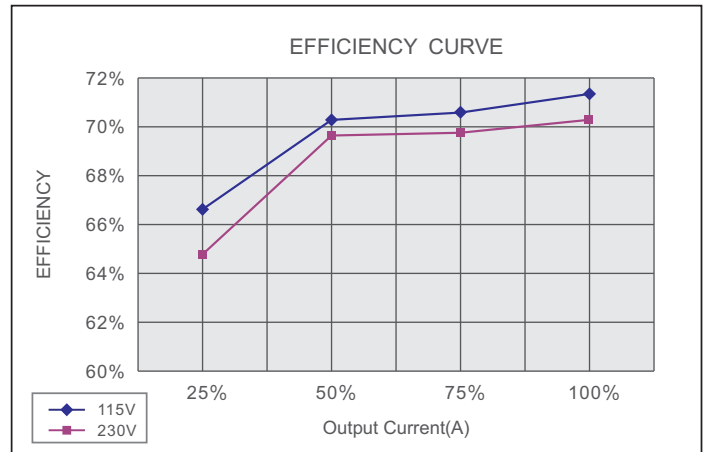

Packing & Shipping

Specifications	Number Carton (PCS)	GW (kg)	Net Weight (kg)	Carton Size (mm)	CBM (m³)	Container (ft)	Boxes Container	Qty Container
UL	120	8.0	6.0	345*295*260	0.0083	20	540	64800
PSE	120	8.0	6.0	345*295*260	0.0083	20	540	64800
CCC	120	8.0	6.0	345*295*260	0.0083	20	540	64800
GS	120	8.4	6.4	345*345*275	0.0083	20	540	64800
UK	120	9.0	7.0	425*320*260	0.0083	20	540	64800