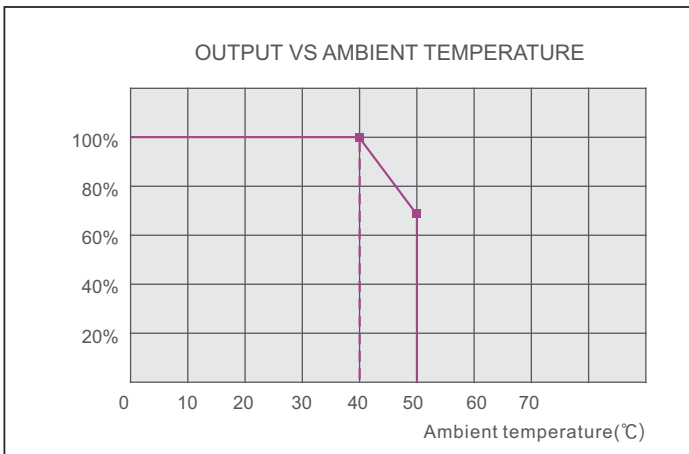

Packing & Shipping

Specifications	Number Carton (PCS)	GW (kg)	Net Weight (kg)	Carton Size (mm)	CBM (m³)	Container (ft)	Boxes Container	Qty Container
UL	60	15.5	12.54	485*300*290	0.0167	20	540	32400
PSE	60	15.5	12.54	485*300*290	0.0167	20	540	32400
CCC	60	15.5	12.54	485*300*290	0.0167	20	540	32400
GS/KC	60	16.2	13.2	545*300*260	0.0167	20	360	21600
UK	60	16.6	13.6	485*300*290	0.0167	20	540	32400